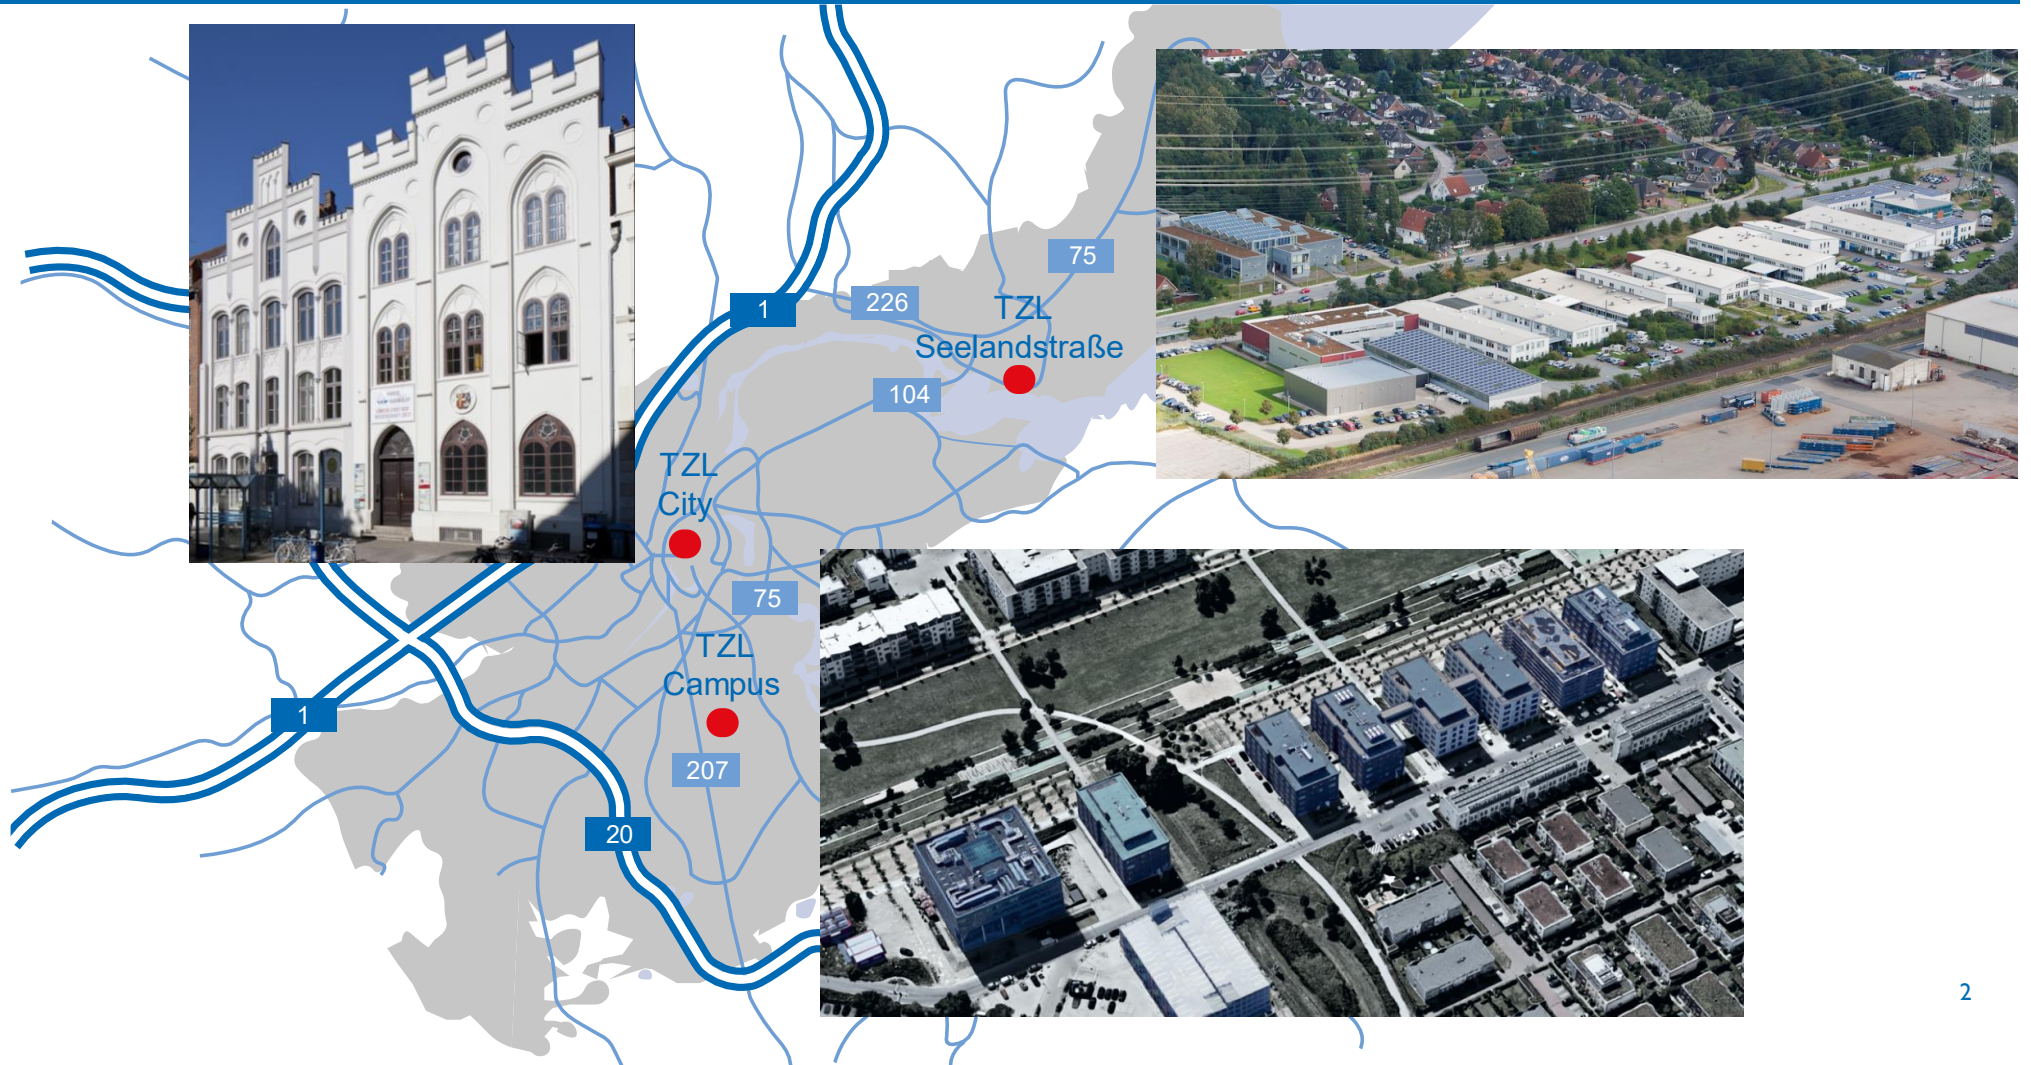

# TZL – TECHNOLOGY AND SCIENCE PARK

# BIOMEDTEC CAMPUS

**TZL**  
TECHNIKZENTRUM LÜBECK

 **TECHNISCHE  
HOCHSCHULE  
LÜBECK**

 **UNIVERSITÄT ZU LÜBECK**

**UK  
SH**

**TZL**  
TECHNIKZENTRUM LÜBECK

The Technikzentrum Lübeck (TZL) is the one-stop agency for startups and established companies on the BioMedTec Campus Lübeck